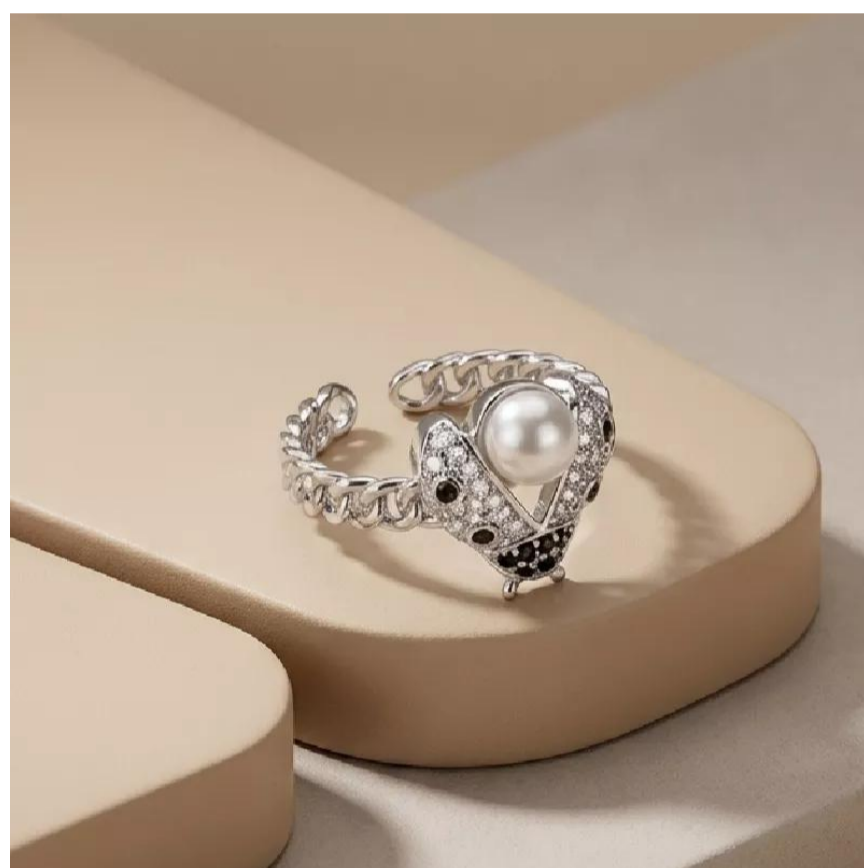

RRN123 - RODIO
Ani. Hoja Rodio graduable