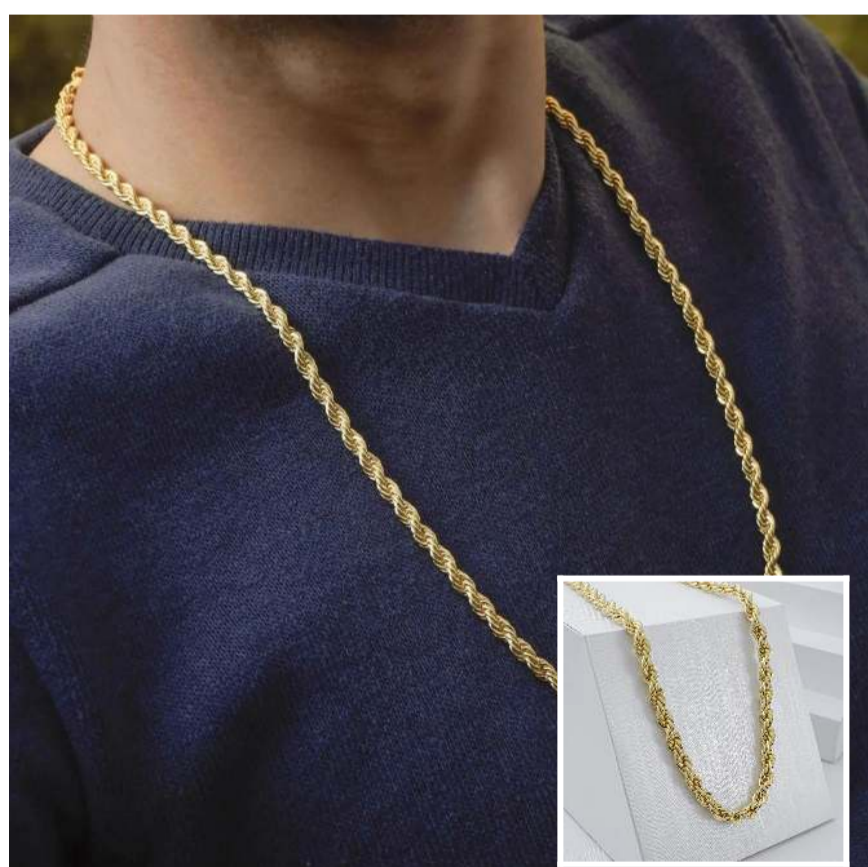

44888 - JOYAS
C T. Chino Doble Carril 65cm

44888 - JOYAS
C T. Chino Doble Carril 65cm

44888 - ORO LAMINADO 18K
C T. Chino Doble Carril 65cm

44888 - ORO LAMINADO 18K
C T. Chino Doble Carril 65cm

44293 - ORO LAMINADO 18K
C Escalera delg. Plana Lisa 65