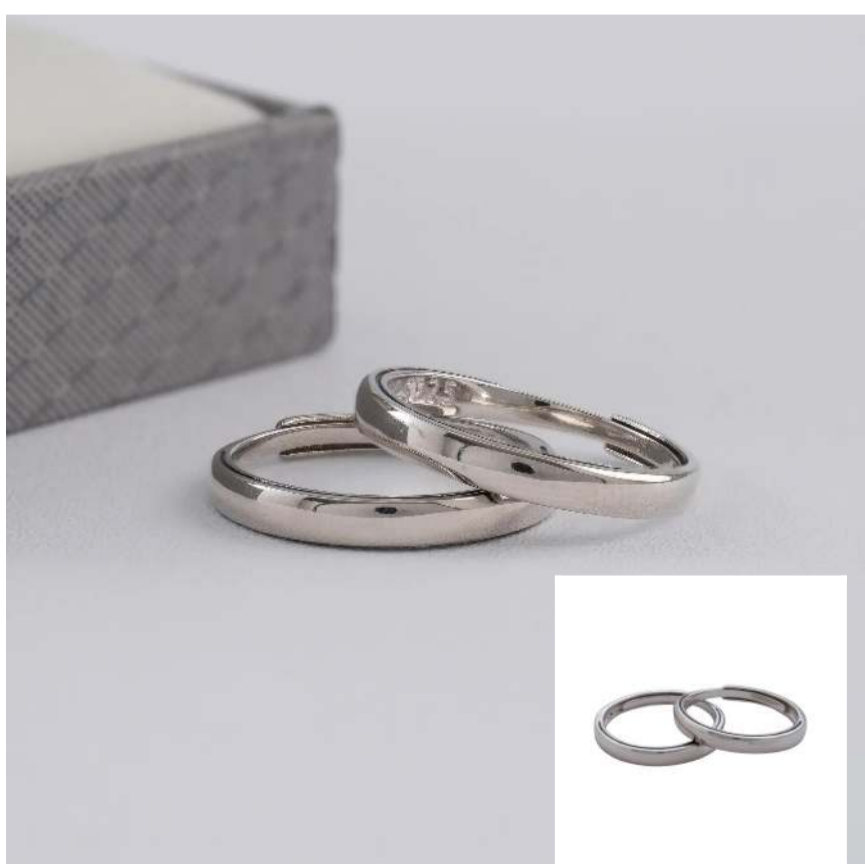

S-10020 - PLATA  
A Legacy Love Ajustable

S-10021 - PLATA  
A Promise Ajustable

S-50022 - PLATA  
P Nova MT 18 Cms

S-10022 - PLATA  
A Amor Infinito Ajustable

S-10023 - PLATA  
A Eternal Shine Ajustable

S-30024 - PLATA  
A Topo Coris 6 mm