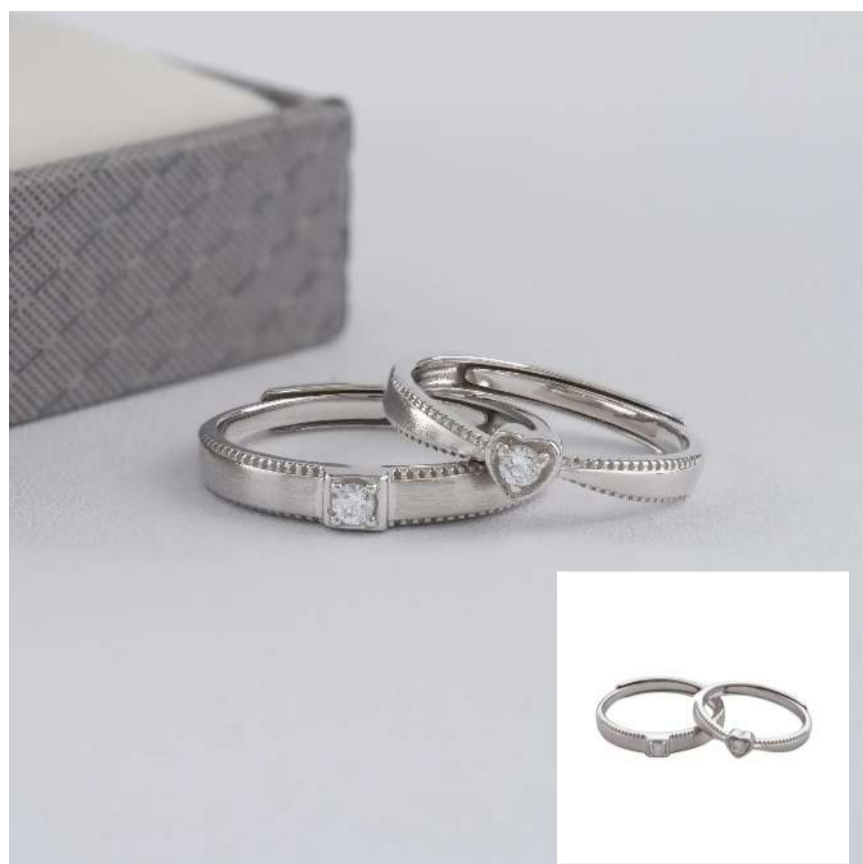

S-10025 - PLATA
A Pure Love Ajustable

S-10026 - PLATA
A Heart Promise Ajustable