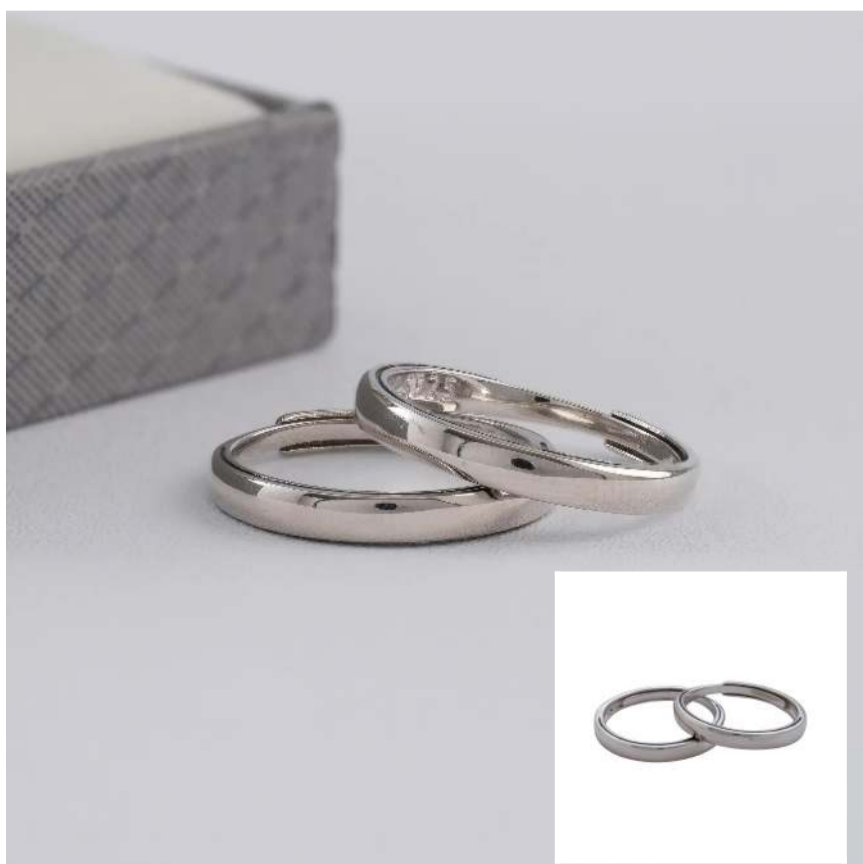

S-10024 - PLATA
A Union Eterna Ajustable
Compras en **200.000** // Vendes en **250.000**