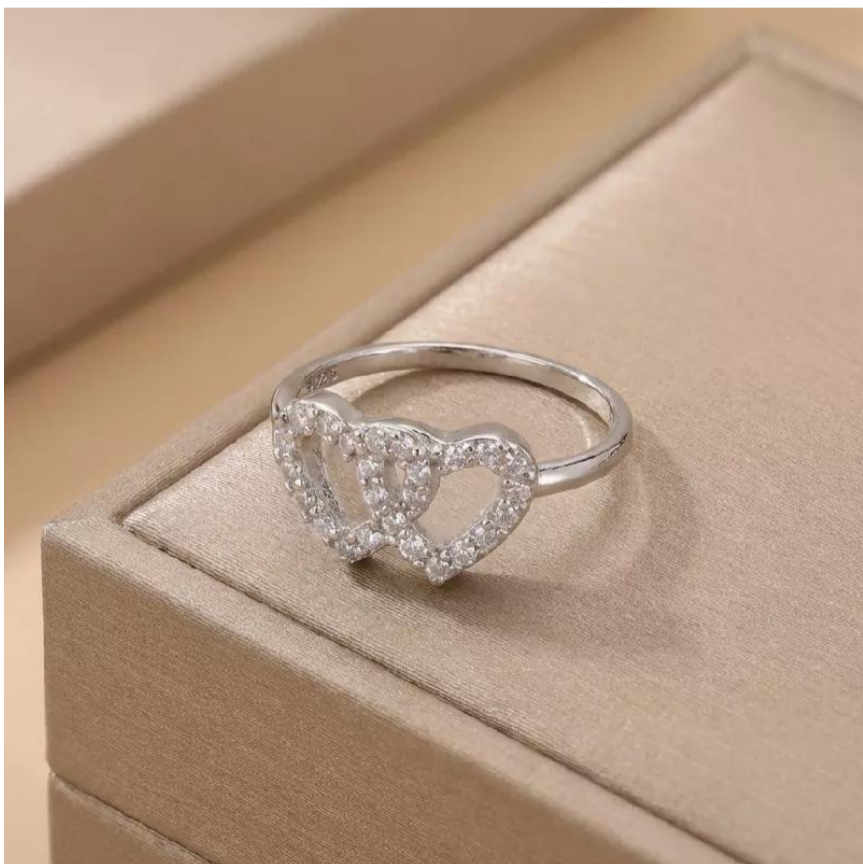

RPS102 - PLATA
Ani. Corazones Plata t7cm
Compras en **27.250** // Vendes en **54.500**