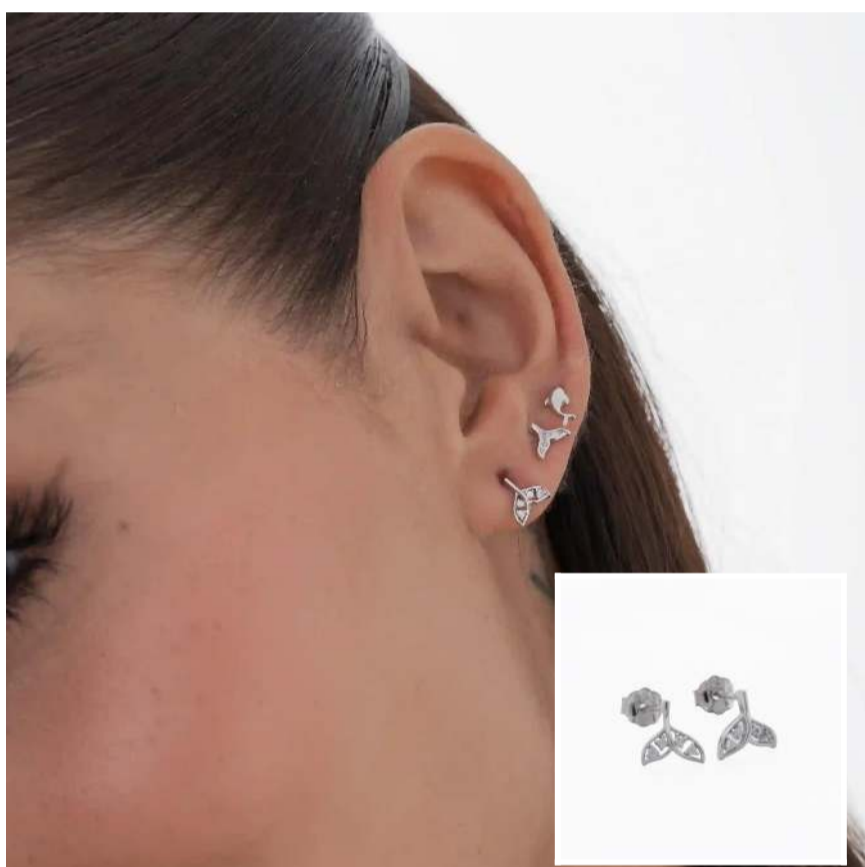

S-30036 - PLATA
A Siren Tail 6 mm
Compras en **25.000** // Vendes en **40.000**

S-30037 - PLATA
A Line Heart 3 mm
Compras en **20.000** // Vendes en **35.000**