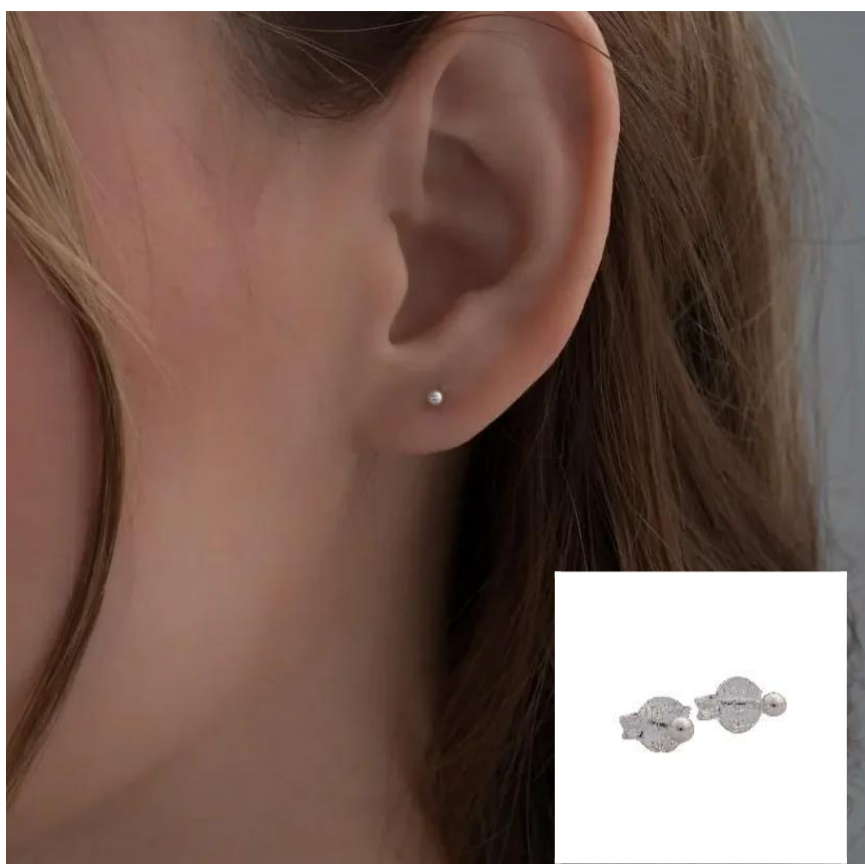

S-35001 - PLATA
A Topo Balin #2
Compras en **9.000** // Vendes en **15.000**