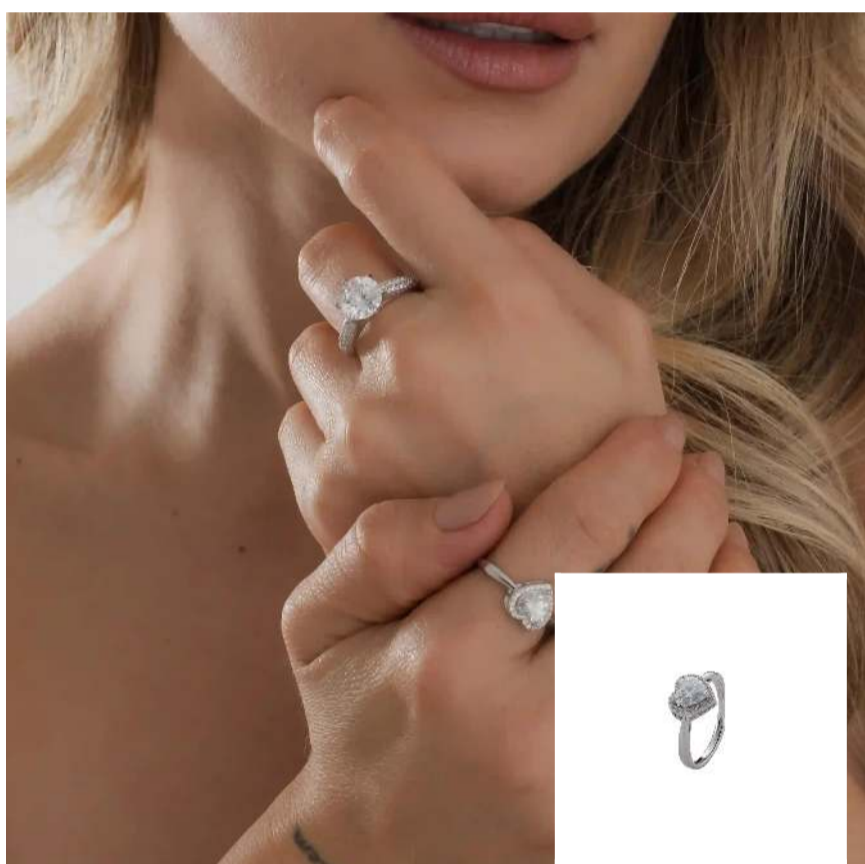

S-10007 - PLATA
Anillo Amara Light MT
Compras en **150.000** // Vendes en **200.000**