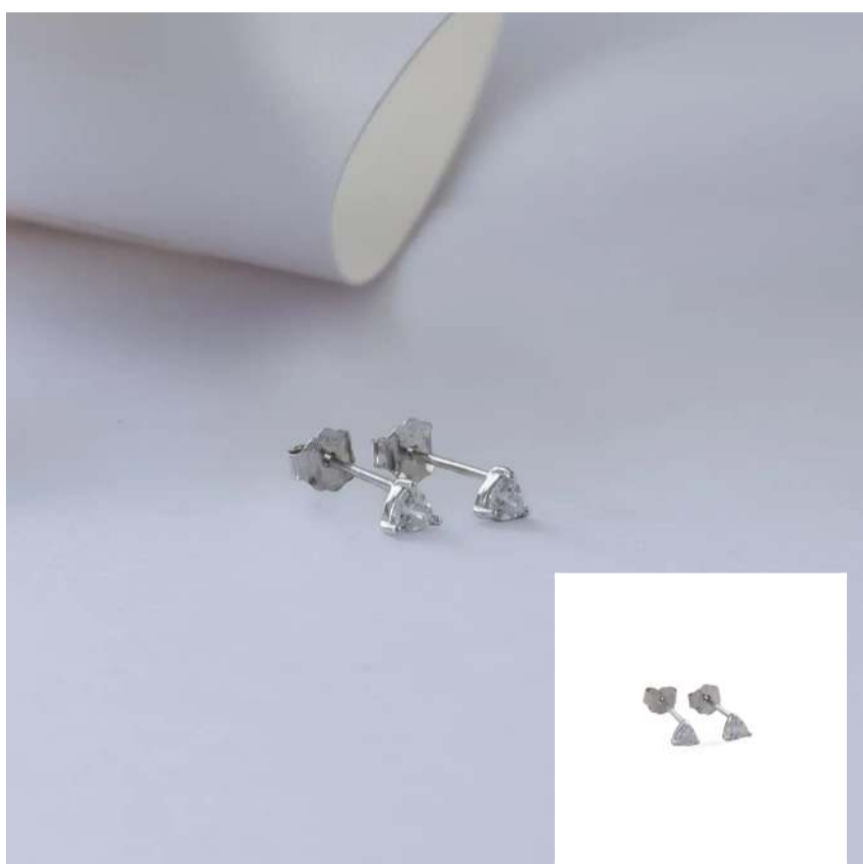

S-30027 - PLATA
A Tria Luxe MT 3 mm
Compras en **25.000** // Vendes en **40.000**