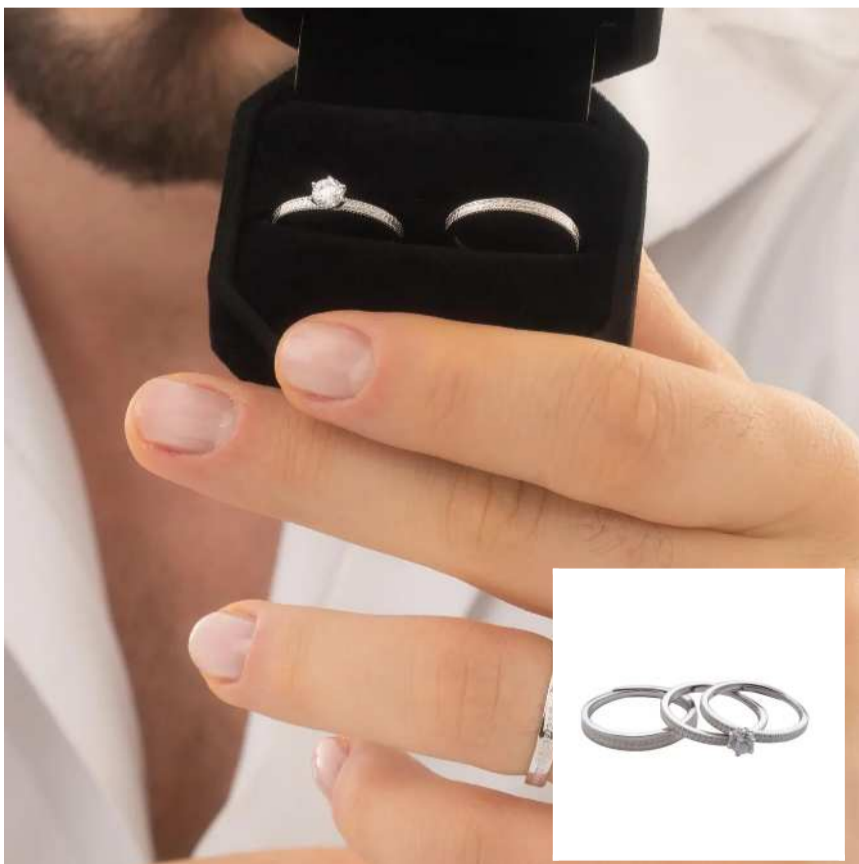

S-50016 - PLATA
P Claire MT 17.5 Cms
Compras en **400.000** // Vendes en **550.000**

S-30016 - PLATA
A Topo Heart 2x3 mm
Compras en **20.000** // Vendes en **35.000**

S-10018 - PLATA
Anillo Shine Band MT
Compras en **120.000** // Vendes en **160.000**

S-10019 - PLATA
A Destiny Love Ajustable
Compras en **200.000** // Vendes en **250.000**

S-30020 - PLATA
A Aurelle 5 mm
Compras en **30.000** // Vendes en **50.000**

S-10020 - PLATA
A Legacy Love Ajustable
Compras en **280.000** // Vendes en **340.000**