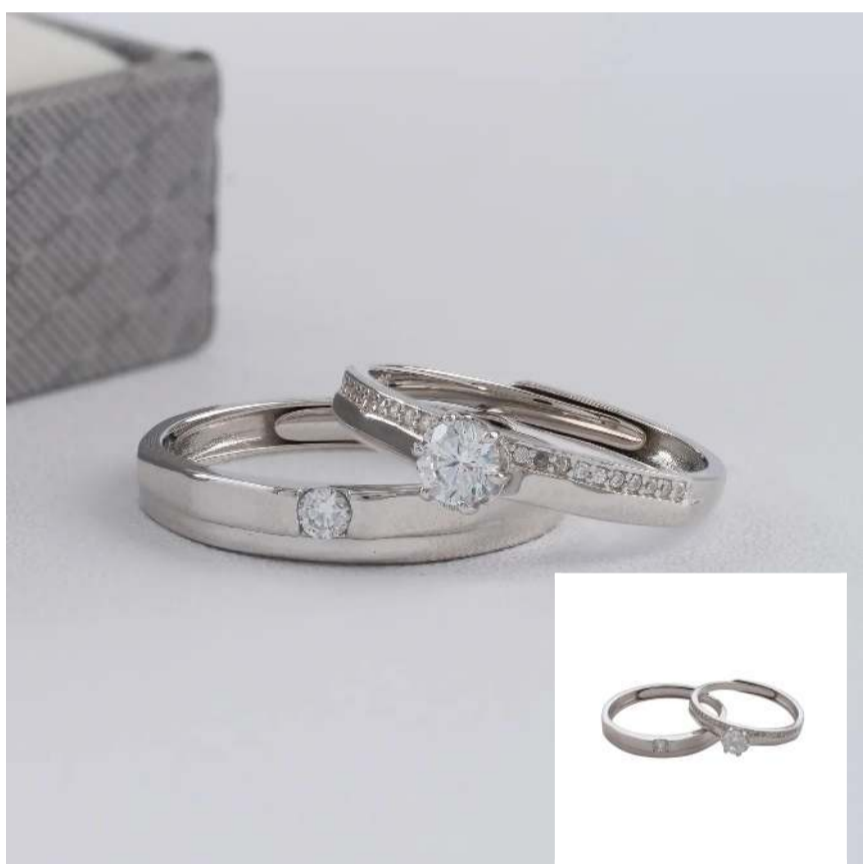

S-10023 - PLATA
A Eternal Shine Ajustable
Compras en **250.000** // Vendes en **300.000**