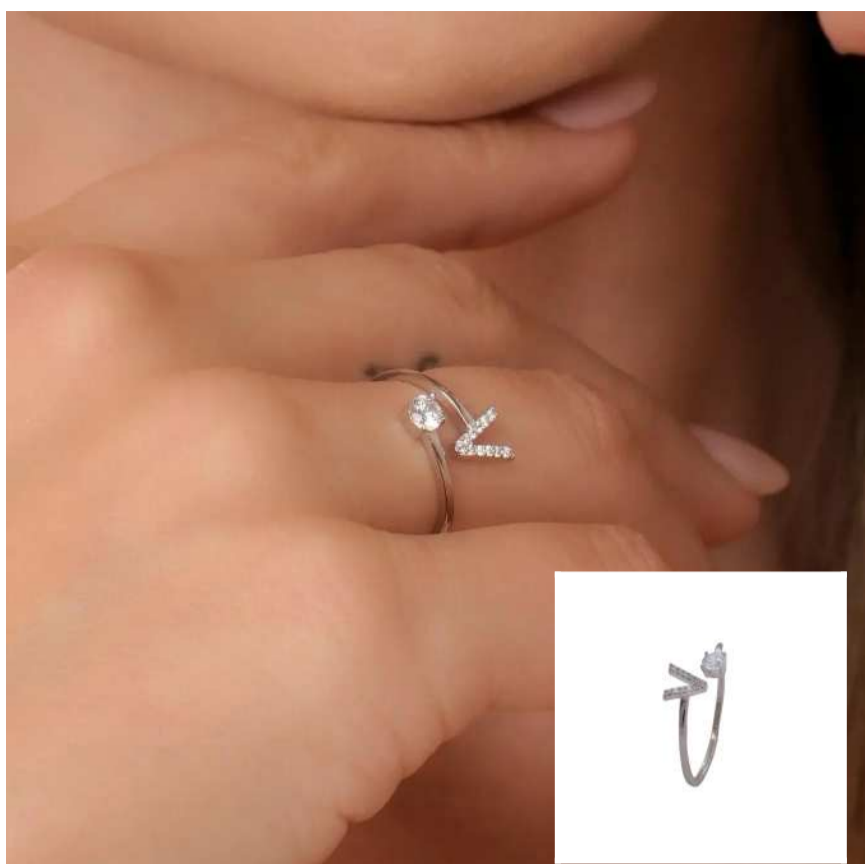

S-10034 - PLATA
Anillo Letra V Crystal
Compras en **60.000** // Vendes en **80.000**