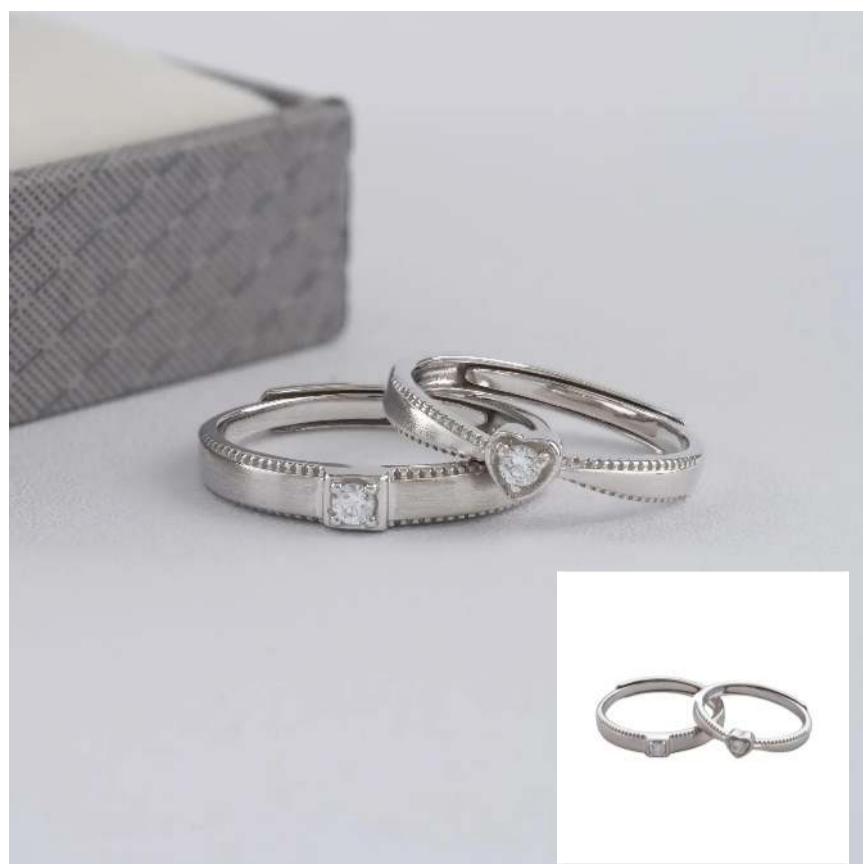

S-10026 - PLATA
A Heart Promise Ajustable
Compras en **250.000** // Vendes en **300.000**