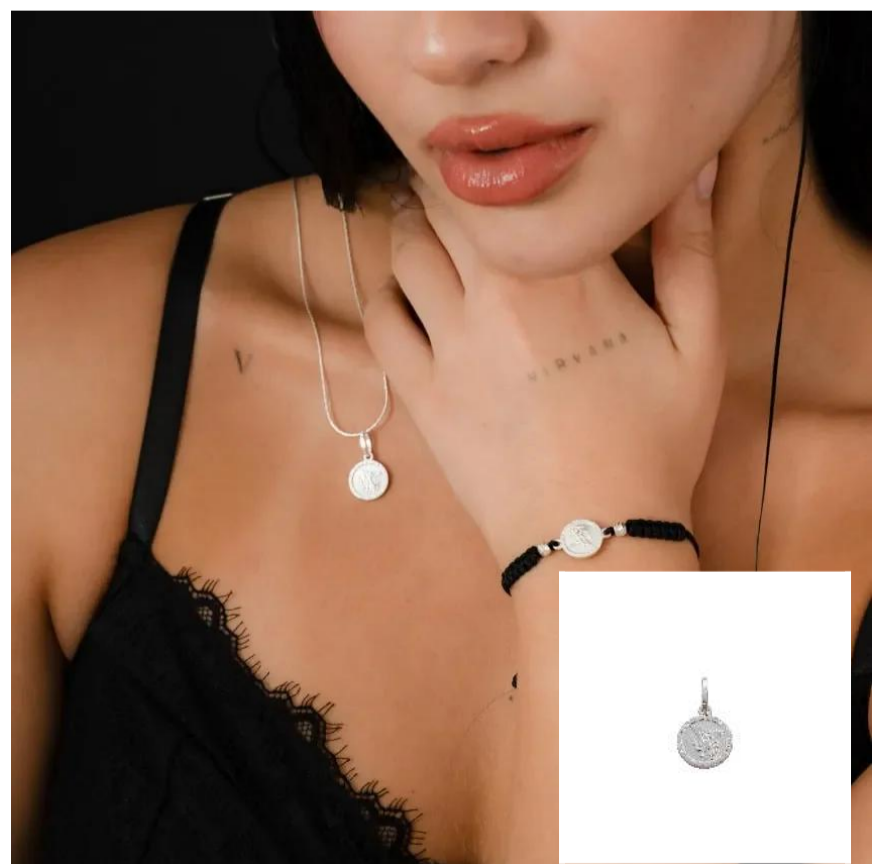

S-25001 - PLATA

D San Miguel Arcangel 1,2 cms

Compras en **25.000** // Vendes en **45.000**