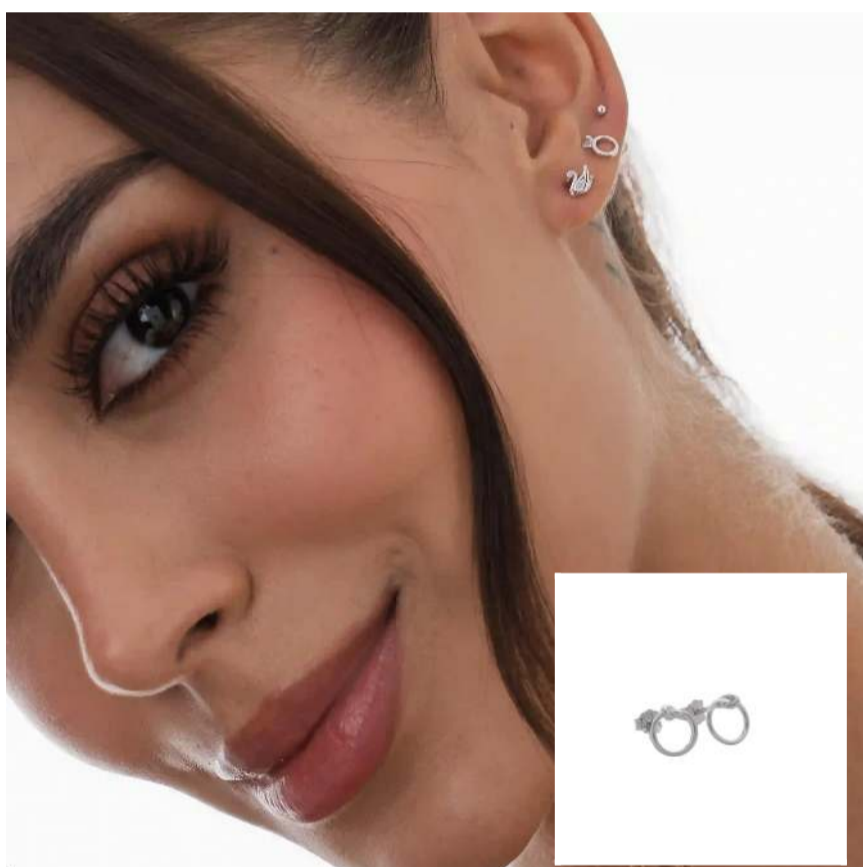

S-30027 - PLATA
A Tria Luxe MT 3 mm
Compras en **25.000** // Vendes en **40.000**

S-10027 - PLATA
A True Love Ajustable
Compras en **250.000** // Vendes en **300.000**

S-10028 - PLATA
A Eternal Glow Ajustable
Compras en **200.000** // Vendes en **250.000**

S-10029 - PLATA
A One Forever Ajustable
Compras en **250.000** // Vendes en **300.000**

S-10030 - PLATA
A Diamond Eternity Ajustable
Compras en **280.000** // Vendes en **340.000**

S-30031 - PLATA
A Oria Heart 4 mm
Compras en **25.000** // Vendes en **40.000**